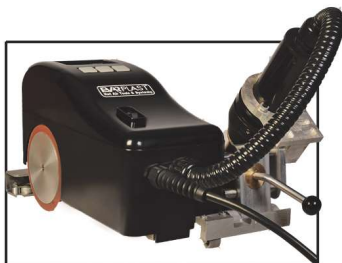

ماشین جوش اتوماتیک ورق های ترموپلاست

Automatic welding machine type TENT	
Voltage	220 V~ 50-60 Hz
Power	3000 W
Temperature	40-600 °C infinitely controlled
Air flow	270-540 l/min adjustable
Speed	1-6 m/min
Weld width	30 mm

کاربردها

- * مناسب برای جوش انواع ورق ها و پارچه های ترموپلاست PVC, PE و ... تا ضخامت ۲ میلیمتر
- * مناسب برای ساخت استخرهای پیش ساخته
- * جوش بنرهای تبلیغاتی
- * ساخت چادرهای امداد، بیمارستان های صحرائی، چادرهای ترانزیت و ...
- * ساخت سایبان ها و کاورهای PVC
- * ساخت حوضچه های مصنوعی
- * ساخت تانکرهای انعطاف پذیر (Flexible Tank)

ویژگی ها

- * کنترل الکترونیکی دما، سرعت و دمندگی (قبل یا در حین عملیات جوش)
- * دارای نمایشگر ویژه جهت کاربری در شرایط محیطی مختلف
- * کاربری راحت و آسان
- * کیفیت جوش بالا
- * کم حجم و قابل حمل
- * دارای برنامه های از پیش تعریف شده